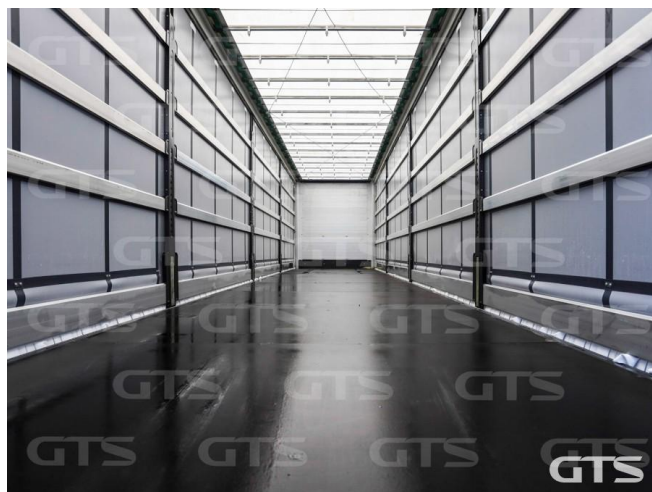

Шторный полуприцеп

Wielton NS-3

Основные характеристики

Длина: 13.6

Склад: Москва север

Количество осей: 3

Марка осей: SAF

Тормоза: Дисковые