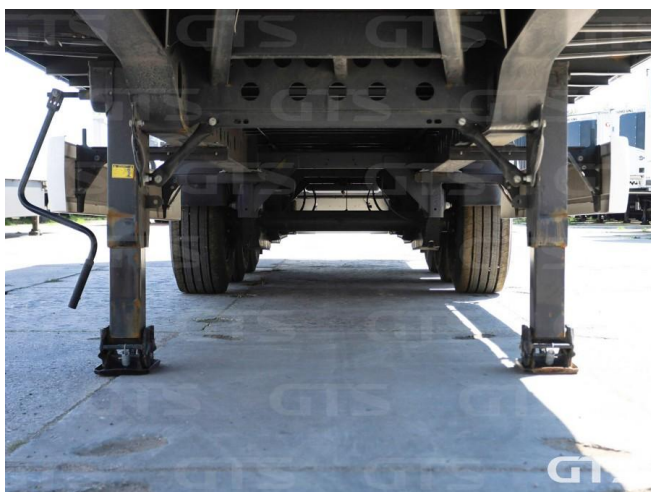

Шторный полуприцеп

Wielton NS-3

Основные характеристики

Длина: 13.6

Склад: Москва север

Количество осей: 3

Марка осей: SAF

Тормоза: Дисковые

Задний портал: Ворота

Тип: Шторный

Сдвижная крыша

Сдвижные бока

ABS

Кредит или лизинг в день обращения

Техническое описание

Год изготовления: 2023

Изготовитель: Польша

Разрешенная максимальная масса, кг: 42 000

Масса без нагрузки, кг: 6 260

Грузоподъемность, кг: 35 740

Оси: SAF

Тип тормозов: Дисковые

Подвеска: Интегральная

Дополнительная информация

Шторный полуприцеп Wielton NS-3 2023 г/в

Оригинал ПТС

3 оси

Грузоподъемность, кг: 35 740

Цена указана с НДС

- Обрешетка: Дерево
- Гарантия юридической чистоты!

Дополнительные преимущества:

Шторный полуприцеп
Wielton NS-3,